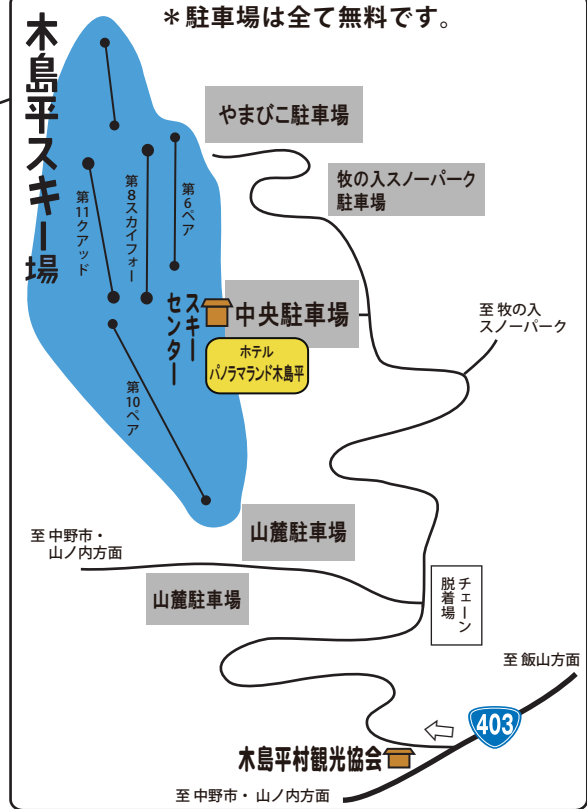

# 平成30年度 指導員検定会場マップ

## 実技検定会場

KIJIMADAIRA SKI RESORT  
**長野県 木島平スキー場**  
 Tel. 0269-82-3434

らくらく!  
 最寄りのインターから  
 約20分!!

至野沢温泉方面

## 駐車場案内図

\* 駐車場は全て無料です。

木島平スキー場